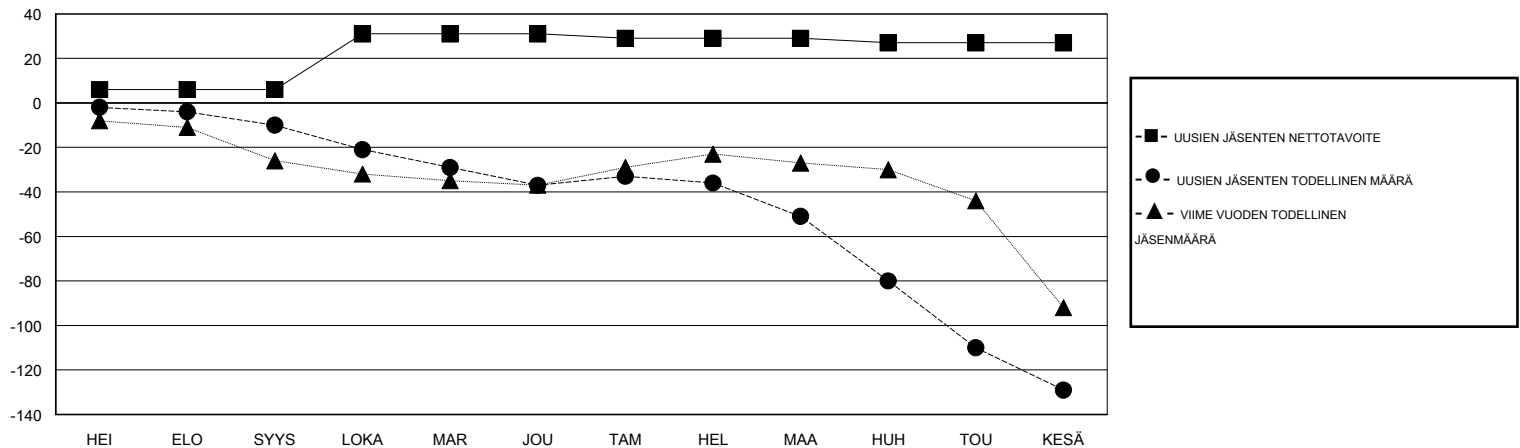

# MONTHLY MEMBERSHIP PROGRESS REPORT

District 107 A

Results as of: 6/30/2017

GMT: OPEN

SIJAINI FINLAND

GMT VAALPIIRI

Klubit				jäsenä			
TULOKSET 2016-2017				TULOKSET 2016-2017			
NELJÄNNES	UUDEN KLUBIN TAVOITE	UUDET KLUBIT	LOPETETUT KLUBIT	NELJÄNNES	UUSIEN JÄSENTEN NETTOTAVOITE (ei uudelleen otetut tai siirrot)	UUSIEN JÄSENTEN TODELLINEN MÄÄRÄ (ei uudelleen otetut tai siirrot)	POISTETUT JÄSENET (mukaan lukien siirrot)
HEI/ELO/SYYS	0	0	0	HEI/ELO/SYYS	6	27	37
LOKA/MAR/JOU	1	0	0	LOKA/MAR/JOU	25	13	40
TAM/HEL/MAA	0	0	0	TAM/HEL/MAA	-2	24	38
HUH/TOU/KESÄ	0	0	1	HUH/TOU/KESÄ	-2	18	96

TAVOITTEET JA UUDET KLUBIT, KUMULATIIVINEN

TAVOITTEET JA JÄSENET, KUMULATIIVINEN

LAKKAUTETUT KLUBIT: 1

42 CLUBS OF 90 LISÄNNYT YHDEN TAI USEAMMAN UUTTA JÄSENTÄ

SUKUPUOLIJAKAUMA

MIES 1,965 (82.39%)  
NAINEN 420 (17.61%)