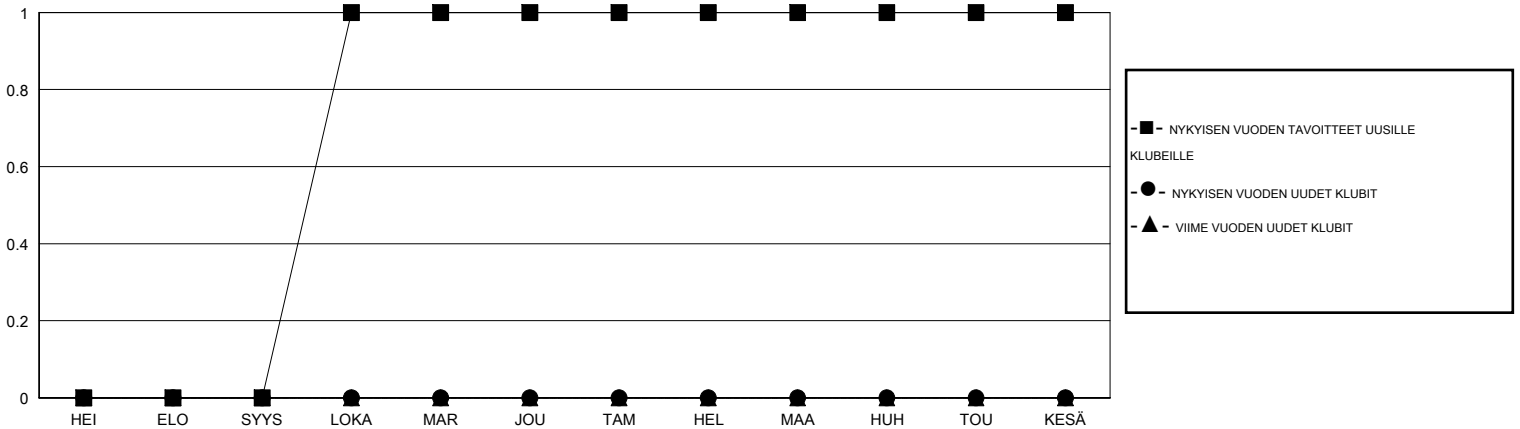

# MONTHLY MEMBERSHIP PROGRESS REPORT

District 107 A

Results as of: 6/30/2017

GMT: OPEN

SIJAINI FINLAND

GMT VAALPIIRI

Klubit				jäsenä			
TULOKSET 2016-2017				TULOKSET 2016-2017			
NELJÄNNES	UUDEN KLUBIN TAVOITE	UUDET KLUBIT	LOPETETUT KLUBIT	NELJÄNNES	UUSIEN JÄSENTEN NETTOTAVOITE (ei uudelleen otetut tai siirrot)	UUSIEN JÄSENTEN TODELLINEN MÄÄRÄ (ei uudelleen otetut tai siirrot)	POISTETUT JÄSENET (mukaan lukien siirrot)
HEI/ELO/SYYS	0	0	0	HEI/ELO/SYYS	6	27	37
LOKA/MAR/JOU	1	0	0	LOKA/MAR/JOU	25	13	40
TAM/HEL/MAA	0	0	0	TAM/HEL/MAA	-2	24	38
HUH/TOU/KESÄ	0	0	1	HUH/TOU/KESÄ	-2	18	96

TAVOITTEET JA UUDET KLUBIT, KUMULATIIVINEN

TAVOITTEET JA JÄSENET, KUMULATIIVINEN

LAKKAUTETUT KLUBIT: 1

42 CLUBS OF 90 LISÄNNYT YHDEN TAI USEAMMAN UUTTA JÄSENTÄ

SUKUPUOLIJAKAUMA

MIES 1,965 (82.39%)  
NAINEN 420 (17.61%)